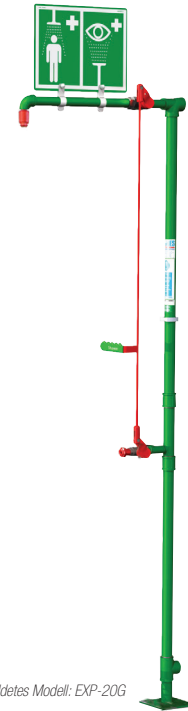

Unbeheizte Notdusche mit Körperdüse zur Bodenmontage

EXP-20G
EXP-20GS

Diese bodenmontierte, unbeheizte Notdusche ist für den Einsatz in Innenräumen geeignet und verfügt zusätzlich über eine Körperdüse in Hüfthöhe, um auch die unteren Körperpartien gut zu erreichen. In Kombination gewährleisten die Duschbrause und die Körperdüse eine vollständige Dekontamination bei einer Durchflussmenge von 115 Litern pro Minute. Die Notdusche kann schnell und einfach über die Zugstange aktiviert werden. Zur handlosen Betätigung kann optional auch ein Fußhebel vorgesehen werden.

Die Notdusche erfüllt die Anforderungen nach EN15154 und ANSI Z358.1-2014.

Abgebildetes Modell: EXP-20G

Technische Daten

WERKSTOFFE	
ROHRLEITUNGEN UND VERSCHRAUBUNGEN	Als Ausführung in Edelstahl (GS) oder verzinktem Stahl (G) verfügbar
BETÄTIGUNGSVENTIL	Edelstahl-Kugelventil mit vollem Durchgang, offenbleibend
DUSCHDÜSE	Spritzguss-Duschdüse aus Nylon 6
KÖRPERDÜSE	uPVC
STANDARDAUSFÜHRUNG	Feiner Bürstenschliff (GS) oder grüne Pulverbeschichtung (G)
BETRIEBSANGABEN	
WASSERZULAUF	1 ¼ Zoll BSP-Innengewinde
BETRIEBSDRUCK	2 bis 6 bar g / 29 bis 87 psi (höhere Versorgungsdrücke sind in Verbindung mit dem optional erhältlichen Druckminderungsventil möglich)
MINDESTDURCHFLUSSMENGE	Dusche/Körperdüse kombiniert: 115 Liter pro Minute / 30 US-Gallonen pro Minute
UMGEBUNGSBETRIEBSTEMPERATUR	
MIN.	5 °C / 41 °F
MAX.	35 °C / 95 °F
BETÄTIGUNG	
DUSCHE/KÖRPERDÜSE	Ziehgriff
ABMESSUNGEN UND GEWICHT	
ABMESSUNGEN (B x T x H)	150 mm (5,9 Zoll) x 750 mm (29,5 Zoll) x 2320 mm (91,3 Zoll)
GEWICHT	16 kg (35 lb)

Allgemeine Aufbauzeichnung

Unbeheizte Notdusche mit Körperdüse zur Bodenmontage

EXP-20G

EXP-20GS