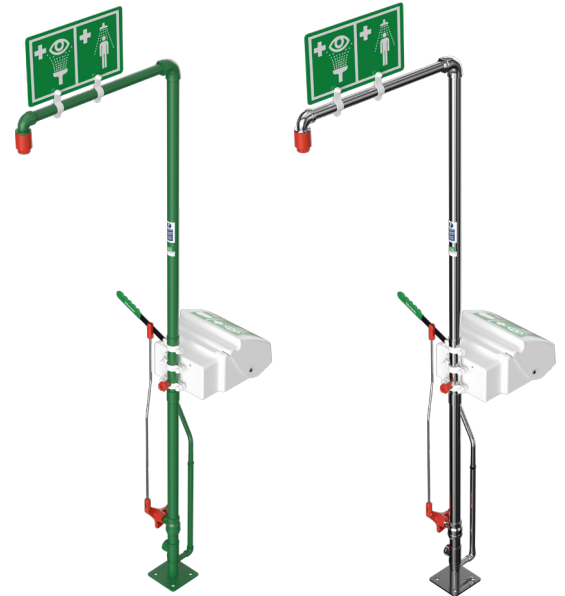

Selbstentleerende Notdusche mit Körperdüse und Augendusche mit ABS-Abdeckung

EXP-SD-20G/45G
EXP-SD-20GS/45G

Diese bodenmontierte Notdusche mit Körperdüse und einer Augen-/Gesichtsdusche mit Abdeckung wurde für den Einsatz in heißen Klimazonen entwickelt. Die Wärmestrahlung der Sonne kann das Wasser in den Rohrleitungen von Notduschen auf gefährliche Temperaturen erhitzen. Bei selbstentleerenden Notduschen fließt das stehende Wasser in den Rohrleitungen nach jeder Aktivierung ab, sodass bei der nächsten Betätigung kein Risiko von Verbrühungen besteht.

Die Augendusche ist durch die robuste Konstruktion äußerst belastbar und weist durch die Verwendung von ABS-Kunststoff eine hervorragende Beständigkeit gegen Chemikalien und UV-Strahlung auf. Bei Betätigung der Notdusche wird gleichzeitig die integrierte Körperdüse ausgelöst, die eine effektive Dekontamination des Unterkörpers gewährleistet. Die Notdusche erfüllt die Anforderungen nach EN15154 und ANSI Z358.1-2014.