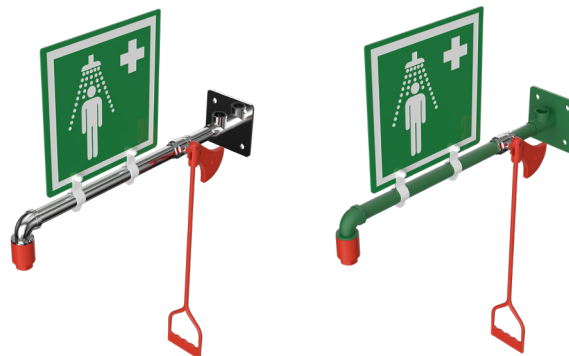

## Douche de sécurité non chauffée à montage mural

EXP-23G/H  
EXP-23GS/H

Adaptée à de nombreuses applications intérieures, cette douche d'urgence à montage mural est parfaite lorsque l'espace est compté. Conçue pour répondre aux normes EN et ANSI, la douche de sécurité délivre 76 litres d'eau par minute pour tremper la victime en cas d'urgence nécessitant une décontamination.

## Spécifications

<b>MATÉRIAUX DE CONSTRUCTION</b>	
TUYAUTERIE ET RACCORDS	Acier inoxydable (GS) ou acier doux galvanisé (G)
VANNE DE RÉGULATION	Acier inoxydable, orifice de passage intégral, clapet à bille à ouverture permanente
POMMEAU DE DOUCHE	Nylon 6 moulé par injection
FINITION STANDARD	Brossée polie (GS) ou revêtement en poudre vert (G)
<b>SERVICES</b>	
ARRIVÉE D'EAU	BSP femelle 1 po
PRESSION DE SERVICE	2 à 6 BAR G / 29 à 87 PSI (des pressions d'alimentation plus élevées sont possibles grâce à l'incorporation d'un réducteur de pression en option)
DÉBITS MINIMAUX	76 l par minute / 20 gal US par minute
<b>TEMPÉRATURE AMBIANTE DE FONCTIONNEMENT</b>	
MINIMALE	5 °C / 41 °F
MAXIMALE	35 °C / 95 °F
<b>FONCTIONNEMENT</b>	
DOUCHE/JET CORPOREL	Poignée
<b>DIMENSIONS ET POIDS</b>	
DIMENSIONS (LxPxH)	210 mm (8,3 po) x 734 mm (28,9 po) x 649 mm (25,5 po)
POIDS	5 kg (11 lb)