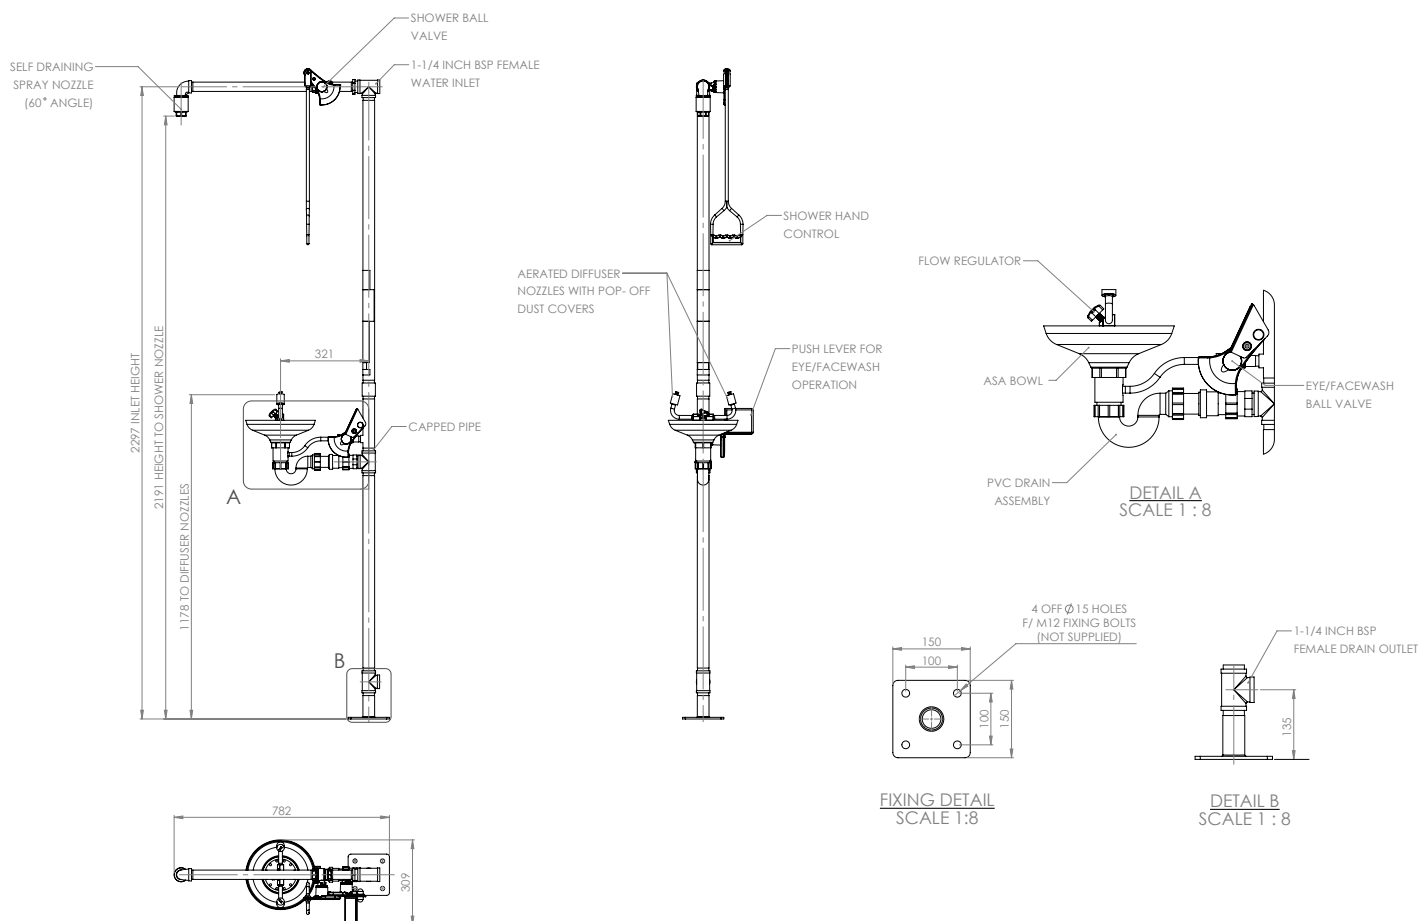

Karta produktu

Niepodgrzewany prysznic bezpieczeństwa z oczomyjką

z otwartą miską z ASA

EXP-18G/75G

EXP-18GS/75G

Składa się z głowicy prysznicowej zraszającej i myjki do oczu/twarzy, ta łączona jednostka stanowi skuteczne, kompleksowe rozwiązanie do dekontaminacji. Praktyczny do stosowania w pomieszczeniach, w których nie będzie narażony na zamarzanie ani przegrzewanie.

Trwała, otwarta miska do mycia oczu/twarzy z ASA jest obsługiwana za pomocą przycisku i wyposażona w podwójne dysze natryskowe z osłonami przeciwpływowymi, które unoszą się po uruchomieniu urządzenia. Dysza prysznicowa szybko dostarcza natrysk i przepływ wody zgodny z normami EN i ANSI po uruchomieniu za pomocą naciskanej dźwigni.

Dane techniczne

MATERIAŁY KONSTRUKCYJNE	
RURY I ARMATURA	Stal nierdzewna (G5) lub ocynkowana stal miękka (G)
ZAWÓR ROBOCZY	Stal nierdzewna, pełny otwór, zawór kulowy o stałej pozycji otwartej
DYSZA PRYSZNICA	Formowany wtryskowo nylon 6
OCZOMYJKA	Tworzywo ASA
DYFUZORY OCZOMYJKI	Pierścien ustalający z chromowanego mosiądzu, siatka filtracyjna ze stali nierdzewnej, korpus z tworzywa sztucznego
WYKOŃCZENIE STANDARDOWE	Szczotkowane (GS) lub malowane proszkowo na zielono (G)
MEDIA	
WEJŚCIE WODY	gwint wewnętrzny 32 mm (1¼") BSP
CIŚNIENIE ROBOCZE	2–6 BAR (G) (29–87 PSI) (wyższe ciśnienia zasilania przy zamontowaniu opcjonalnego zaworu redukcyjnego ciśnienia)
MINIMALNE PRĘDKOŚCI PRZEPŁYWU	Prysznic: 76 litrów na minutę (20 galonów USA na minutę) Oczomyjka: 12 litrów na minutę (3 galony USA na minutę)
TEMPERATURA OTOCZENIA — PRACA	
MINIMALNA	5°C (41°F)
MAKSYMALNA	35°C (95°F)
URUCHOMIENIE	
PRYSZNIC	Pociągnięcie za dźwignię
OCZOMYJKA	Płytką dociskową
WYMIARY I MASA	
WYMIARY (szer. × gł. × wys.)	308 mm (12,1") × 773 mm (30,4") × 2320 mm (91,3")
MASA	16 kg (35 funtów)

Ogólny rysunek złożeniowy

Niepodgrzewany prysznic bezpieczeństwa z oczomyjką
z otwartą miską z ASA

EXP-18G/75G

EXP-18GS/75G

HUGHES

HUGHES-SAFETY.COM

Justrite Safety Group

www.hughes-safety.com