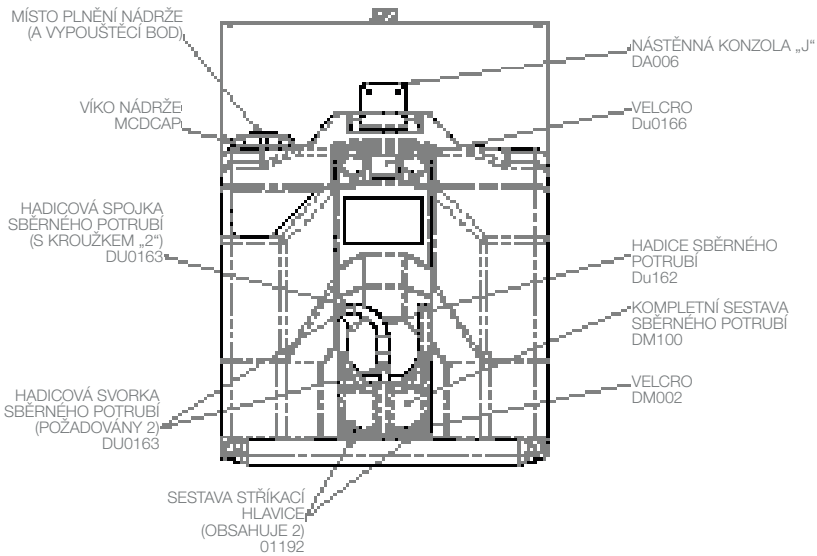

## Přenosná samostatná oční sprcha napájená spádem – 60 l (16 US gal)

STD-68G

Tam, kde není možná pevná instalace oční/obličejové sprchy, lze tuto přenosnou jednotku napájenou spádem namontovat na stůl nebo na stěnu. Stanice oční sprchy o objemu 60 l (16 US gal) dodává 3 l (0,8 US gal) pitné vody za minutu po dobu 15 minut a splňuje normy EN15154 a ANSI Z358.1-2014.

## Specifikace

| KONSTRUKČNÍ MATERIÁLY       |  |
|-----------------------------|--|
| TĚLO A SBĚRNÉ POTRUBÍ       | Polyethylen s vysokou hustotou                 |
| STŘÍKACÍ HLAVICE            | Termoplast technické třídy                     |
| TRUBKY KE SBĚRNÉMU POTRUBÍ  | Polyethylen s vysokou hustotou                 |
| STANDARDNÍ POVRCHOVÁ ÚPRAVA | Zelená a žlutá                                 |
| SLUŽBY                      |  |
| OBJEM                       | 60 l (16 US gal)                               |
| PRŮTOKOVÉ RYCHLOSTI         | 3 l za minutu (0,8 US gal za minutu)           |
| VELIKOST TRUBEK             | 9,5 mm (0,37")                                 |
| OVLÁDÁNÍ                    |  |
| OČNÍ/OBLIČEJOVÁ SPRCHA      | Stahovací sběrné potrubí                       |
| ROZMĚRY A HMOTNOST          |  |
| ROZMĚRY (Š x H x V)         | 513 mm (20,2") x 540 mm (21,3") x 457 mm (18") |
| HMOTNOST                    | Prázdňá: 8,2 kg (18 lb) Plná: 68 kg (151 lb)   |

# Výkres celkového uspořádání

## Přenosná samostatná oční sprcha napájená spádem – 60 l (16 US gal)

STD-68G