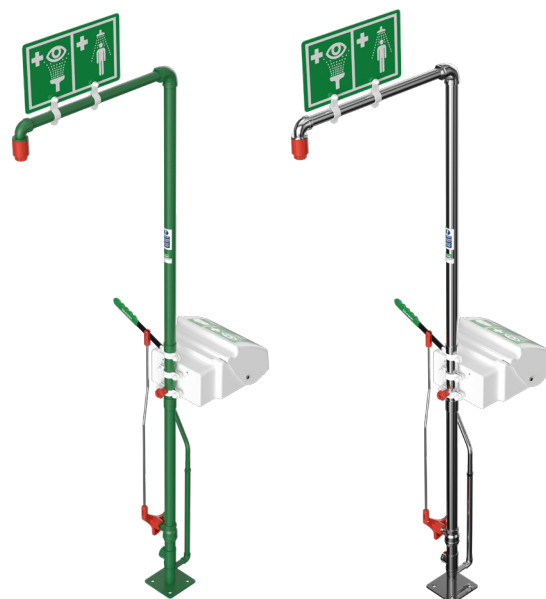

## Doccia di sicurezza autodrenante con spruzzatore per il corpo e lavaocchi a vaschetta chiusa in ABS

EXP-SD-20G/45G  
EXP-SD-20GS/45G

Questa doccia di sicurezza su colonna, con spruzzatore per il corpo e lavaocchi/viso a vaschetta chiusa integrati, è un'unità pensata per l'uso nei climi caldi in caso di emergenza. Il calore del sole può far surriscaldare l'acqua all'interno delle tubature della doccia di sicurezza fino a raggiungere livelli pericolosi. Il design di questo modello autodrenante permette all'acqua stagnante di essere drenata dopo ogni attivazione, in modo da non scottare nessuno al prossimo uso.

## Specifiche

MATERIALI DI COSTRUZIONE	
TUBATURE E RACCORDI	Acciaio inossidabile (GS) o acciaio dolce zincato (G)
VALVOLA DI AZIONAMENTO	Valvola a sfera a passaggio totale e chiusura manuale in acciaio inossidabile
UGELLO SPRUZZATORE	Nylon 6 stampato a iniezione
LAVAOCCHI	ABS rivestito in acrilico
DIFFUSORI DEL LAVAOCCHI	Anello di tenuta in ottone cromato, filtro a maglia in acciaio inossidabile, corpo in plastica
FINITURA STANDARD	Lucidata a spazzola (GS) o rivestita in polvere verde (G)
SERVIZI	
TUBO D'INGRESSO	1 1/4" BSP femmina
PRESSIONE NOMINALE	Da 2 a 6 barg/Da 29 a 87 psi (è possibile ottenere una pressione idrica più elevata grazie all'aggiunta facoltativa di una valvola di sfianto)
PORTATA MINIMA	Spruzzatore doccia/corpo: 115 l al minuto/30 US gal al minuto Lavaocchi: 12 l al minuto/3 US gal al minuto
TEMPERATURA AMBIENTALE DI LAVORO	
MINIMA	5 °C/41 °F
MASSIMA	55 °C/131 °F
FUNZIONAMENTO	
SPRUZZATORE DOCCIA/CORPO	Abbassare la leva
LAVAOCCHI	Tirare il coperchio verso il basso
PESO E DIMENSIONI	
DIMENSIONI (L x P x A)	429 mm (16,8") x 1077 mm (42,4") x 2.300 mm (90,6")
PESO	20 kg (44 lb)